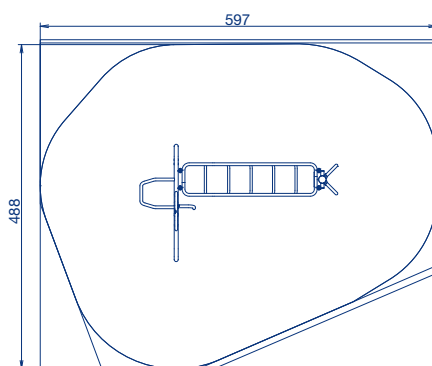

► Speeltoestellen 5 - 12 jaar

MONKEY TREE

Artikelnummer Kleuropties

- Biedt uitdaging voor iedereen om in te klimmen.
- Verrassende klimelementen om bovenaan te komen.
- Alle metalen delen zijn voorzien van een slagvaste en kleurechte polyester poedercoating.